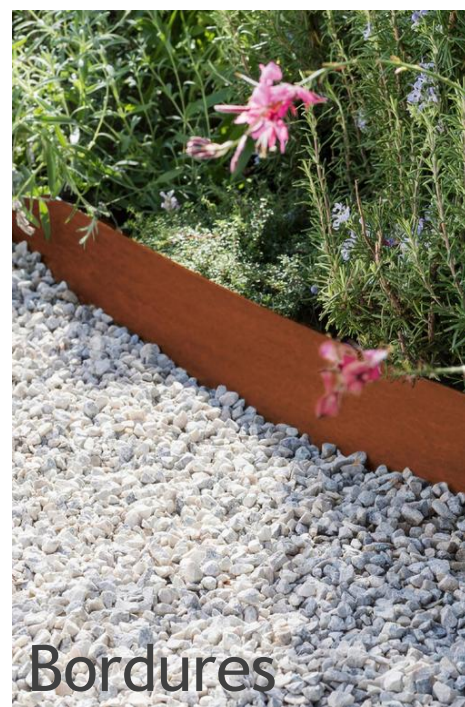

Paillages

Tuteurs

Bordures

MILLESIME

Ep: ± 47mm

Pour terrasses, balcons, jardins,
abords de piscine.
Hauteur de fibre 47mm

Composition :
60% polyéthylène
40% polypropylène

Poids: 2635gr/m2