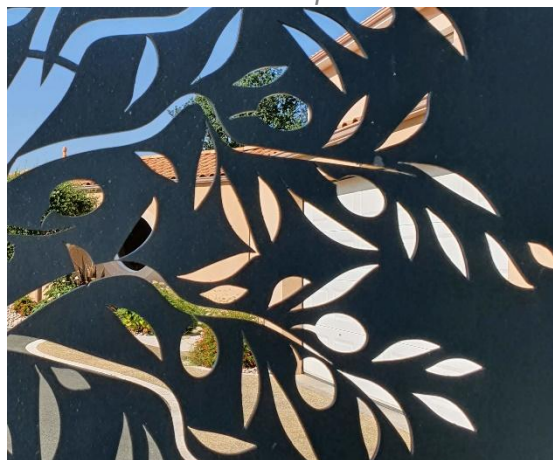

PANNEAUX DECOUPE LASER Ep:3mm

Aménagez vos extérieurs avec les panneaux décoratifs en découpe laser. Panneaux, claustras, lampes, jardinières, produits paysagers peuvent être conçus sur mesure (design, coloris, dimensions) et sont réalisés en aluminium ep:3mm

Lampe