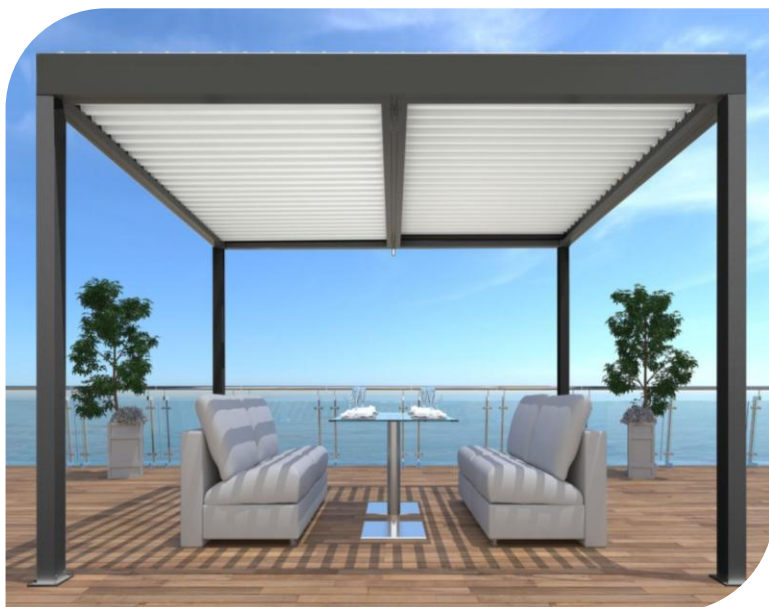

TONNELLE ERIS

Tonnelle bioclimatique en aluminium époxy avec lames en aluminium orientables manuellement de 0 à 120°. Deux zones d'ouverture indépendantes. 4 Pieds 12x12cm, épaisseur 1,5mm.

Garantie : 2 ans

Coloris: Structure Grey et lames Blanches

Existe en 4 versions:

4x3ml Motorisée : H240cm - LED

4x4ml Manuelle : H240cm

4x4ml Motorisée: H240cm - LED