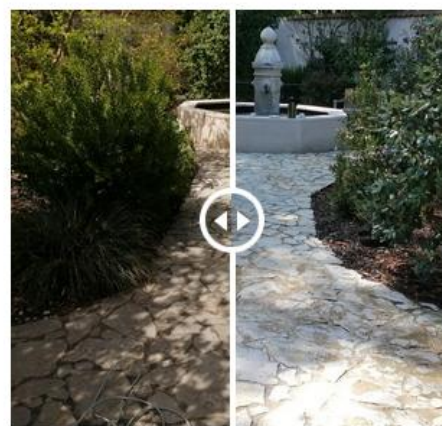

LE KIT TMC® TERRAZZA

La solution parfaite pour un nettoyage professionnel

Le kit Terrazza TMC® est un système de brossage unique dans son genre et patenté mondialement.

C'est une solution parfaite pour un entretien durable et écologique de toutes variétés de surfaces dures. Grâce à la combinaison des brins longs et des brins courts, la brosse TMC nettoie la surface mais enlève également les mauvaises herbes et les mousses des joints.

100% Ecologique

Peu d'eau, pas de produits chimiques

Le kit se compose de :

APRES