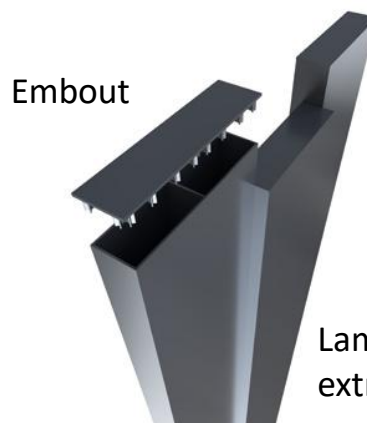

Socle largeur
1m et 2m

Embout

Lame
extrudée