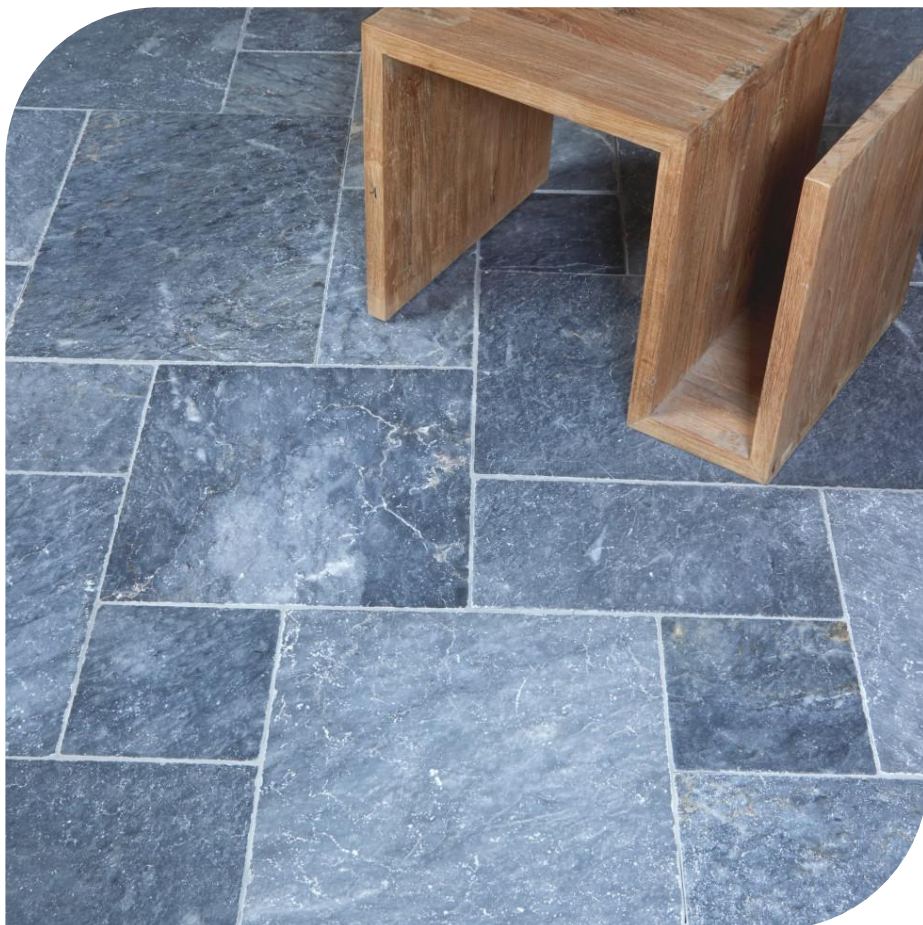

Dalle

PIERRE BLEUE

Origine | Vietnam

Finition adoucie - antique

Ep. 2,5cm

Opus romain 4 formats

Accessoires

Pavés Ep. 5cm