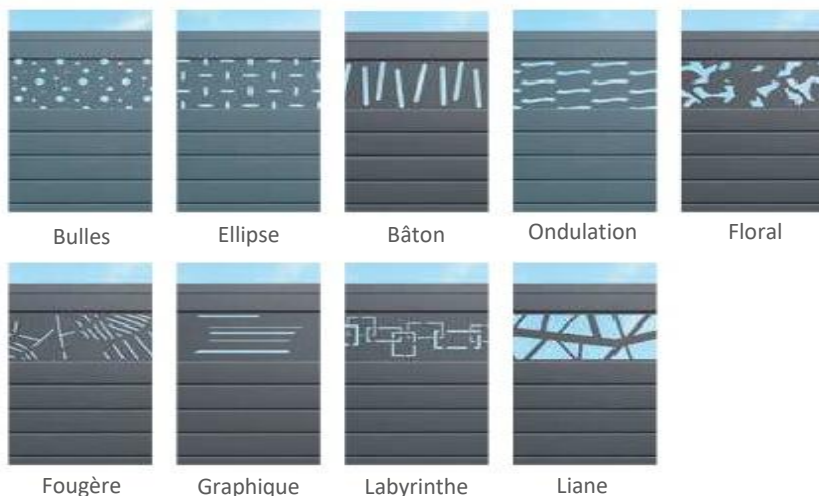

Bulles

Ellipse

Bâton

Ondulation

Floral

Fougère

Graphique

Labyrinthe

Liane