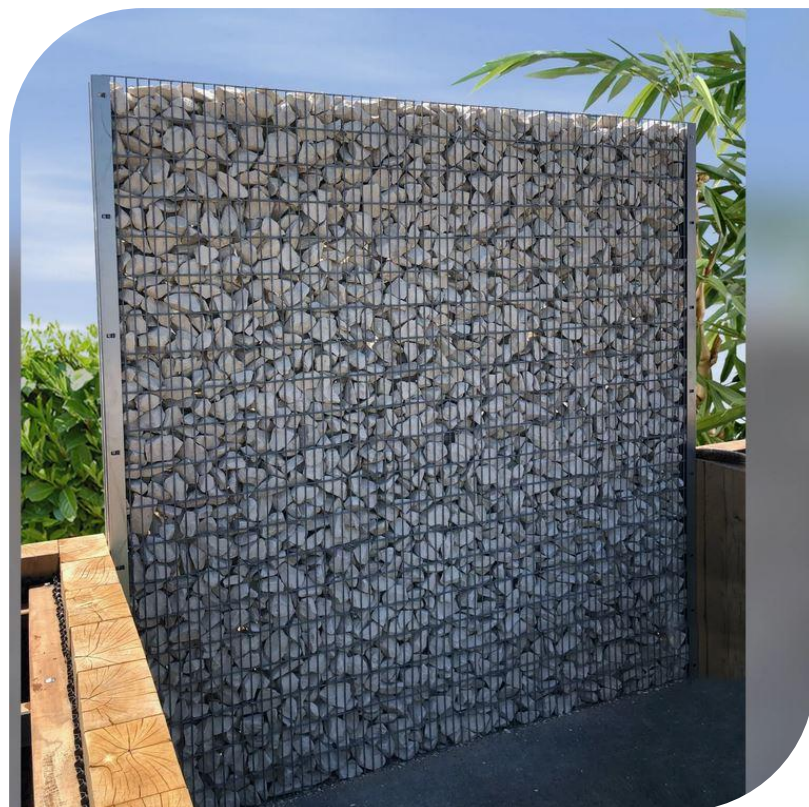

Longueur de 50, 100, 150, 200
Largeur de 30, 50, 70, 100
Hauteur de 30, 50, 70, 100

Bloc de remplissage:

Bloc calcaire

Bloc noir

Bloc argent

BRISE VUE DÉCO GRILLE

Kit à monter et remplir sur place avec poteaux à sceller

Dimensions :

- Longueur : 200 cm
- Largeur : 12 cm
- Hauteurs : 150 cm et 200 cm

Diamètre de fil :

- Fil horizontal : 4,5 mm
- Fil vertical : 3,8 mm

Ouverture de maille 2.8 x 10 cm

Calibres conseillés : 30/50 ou 50/80 pour le remplissage