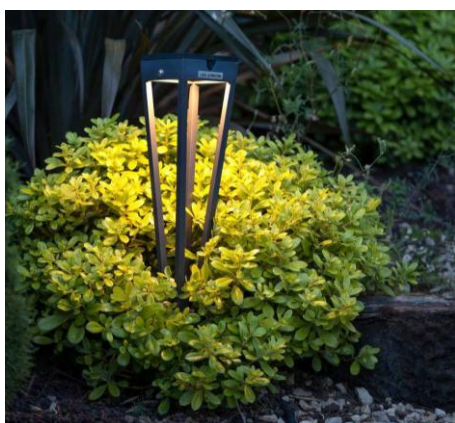

Torche solaire TINKA