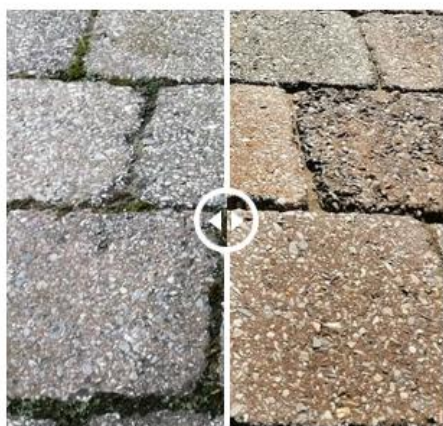

3. Machine de brossage (Terrazza C43)

AVANT