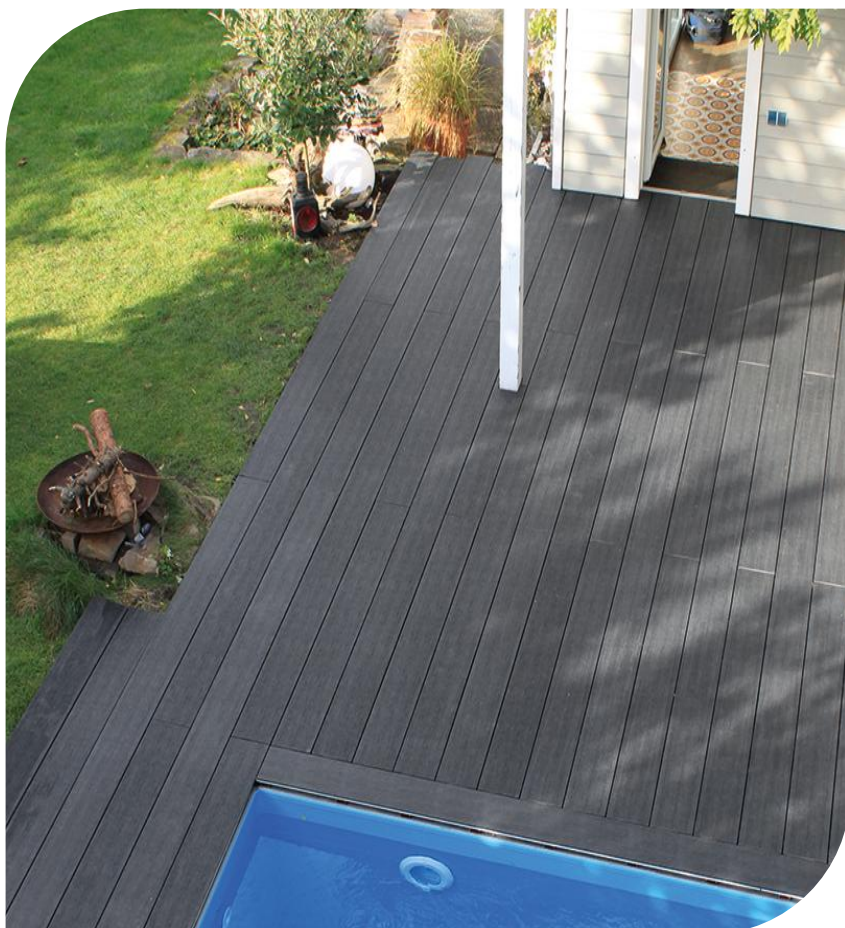

Havana Brown

— TERRASSE EN BOIS — COMPOSITE

Lame de terrasse VINTAGE

Lames pleines
Bois composite coextrudé 360°
Profil 2 faces
Décors 1 face lisse/ 1 face structurée bois vieilli
Teintes multichromatiques pour
un rendu plus naturel
Lames démontables

Fixation : clip Cobra® Hybrid 8/18

Garantie 20 ans(1) antitache, antidécoloration

Section : 23 x 138 mm

Lames à clipser
Longueur : 4,00 ml

Section : 23 x 210 mm

Lames à clipser
Longueur : 4,00 ml

Section 23 x 138 mm

Lames de finition
À fixer par vissage
Longueur : 3,00 ml