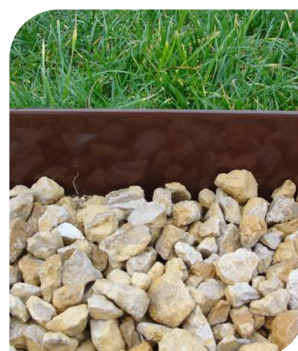

ACIER MARRON / NOIR

Ep: 2mm

Dim: 10x200cm
Couleur : marron ou noir
3 piquets inclus