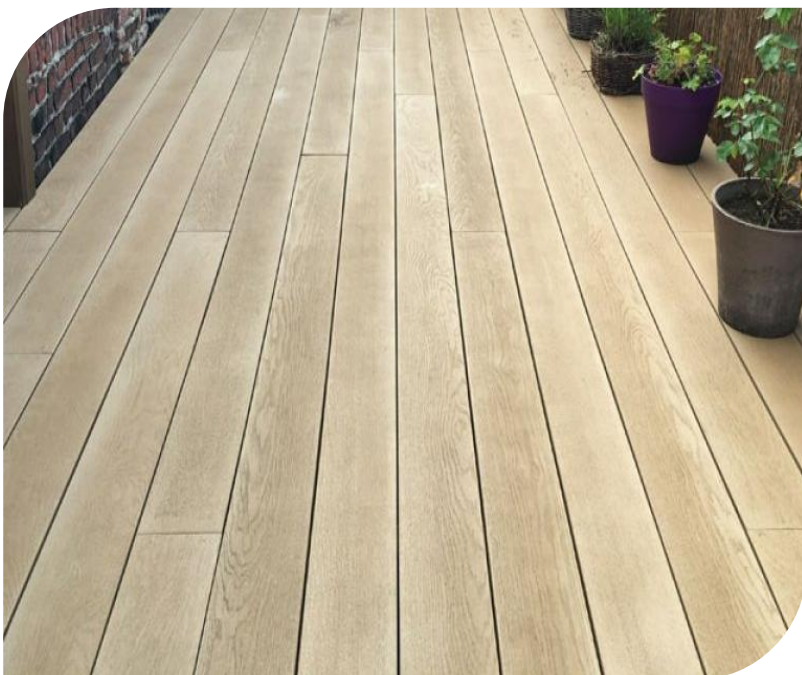

Lame de terrasse **CHENE CLAIR**

Origine | France

issu des forêts françaises et
usiné en France

Profil : 3V

Section : 28x125mm

Longueur : 2 à 3ml

Lambourde en chêne: 50x70 mm

FABRIQUÉ
EN FRANCE